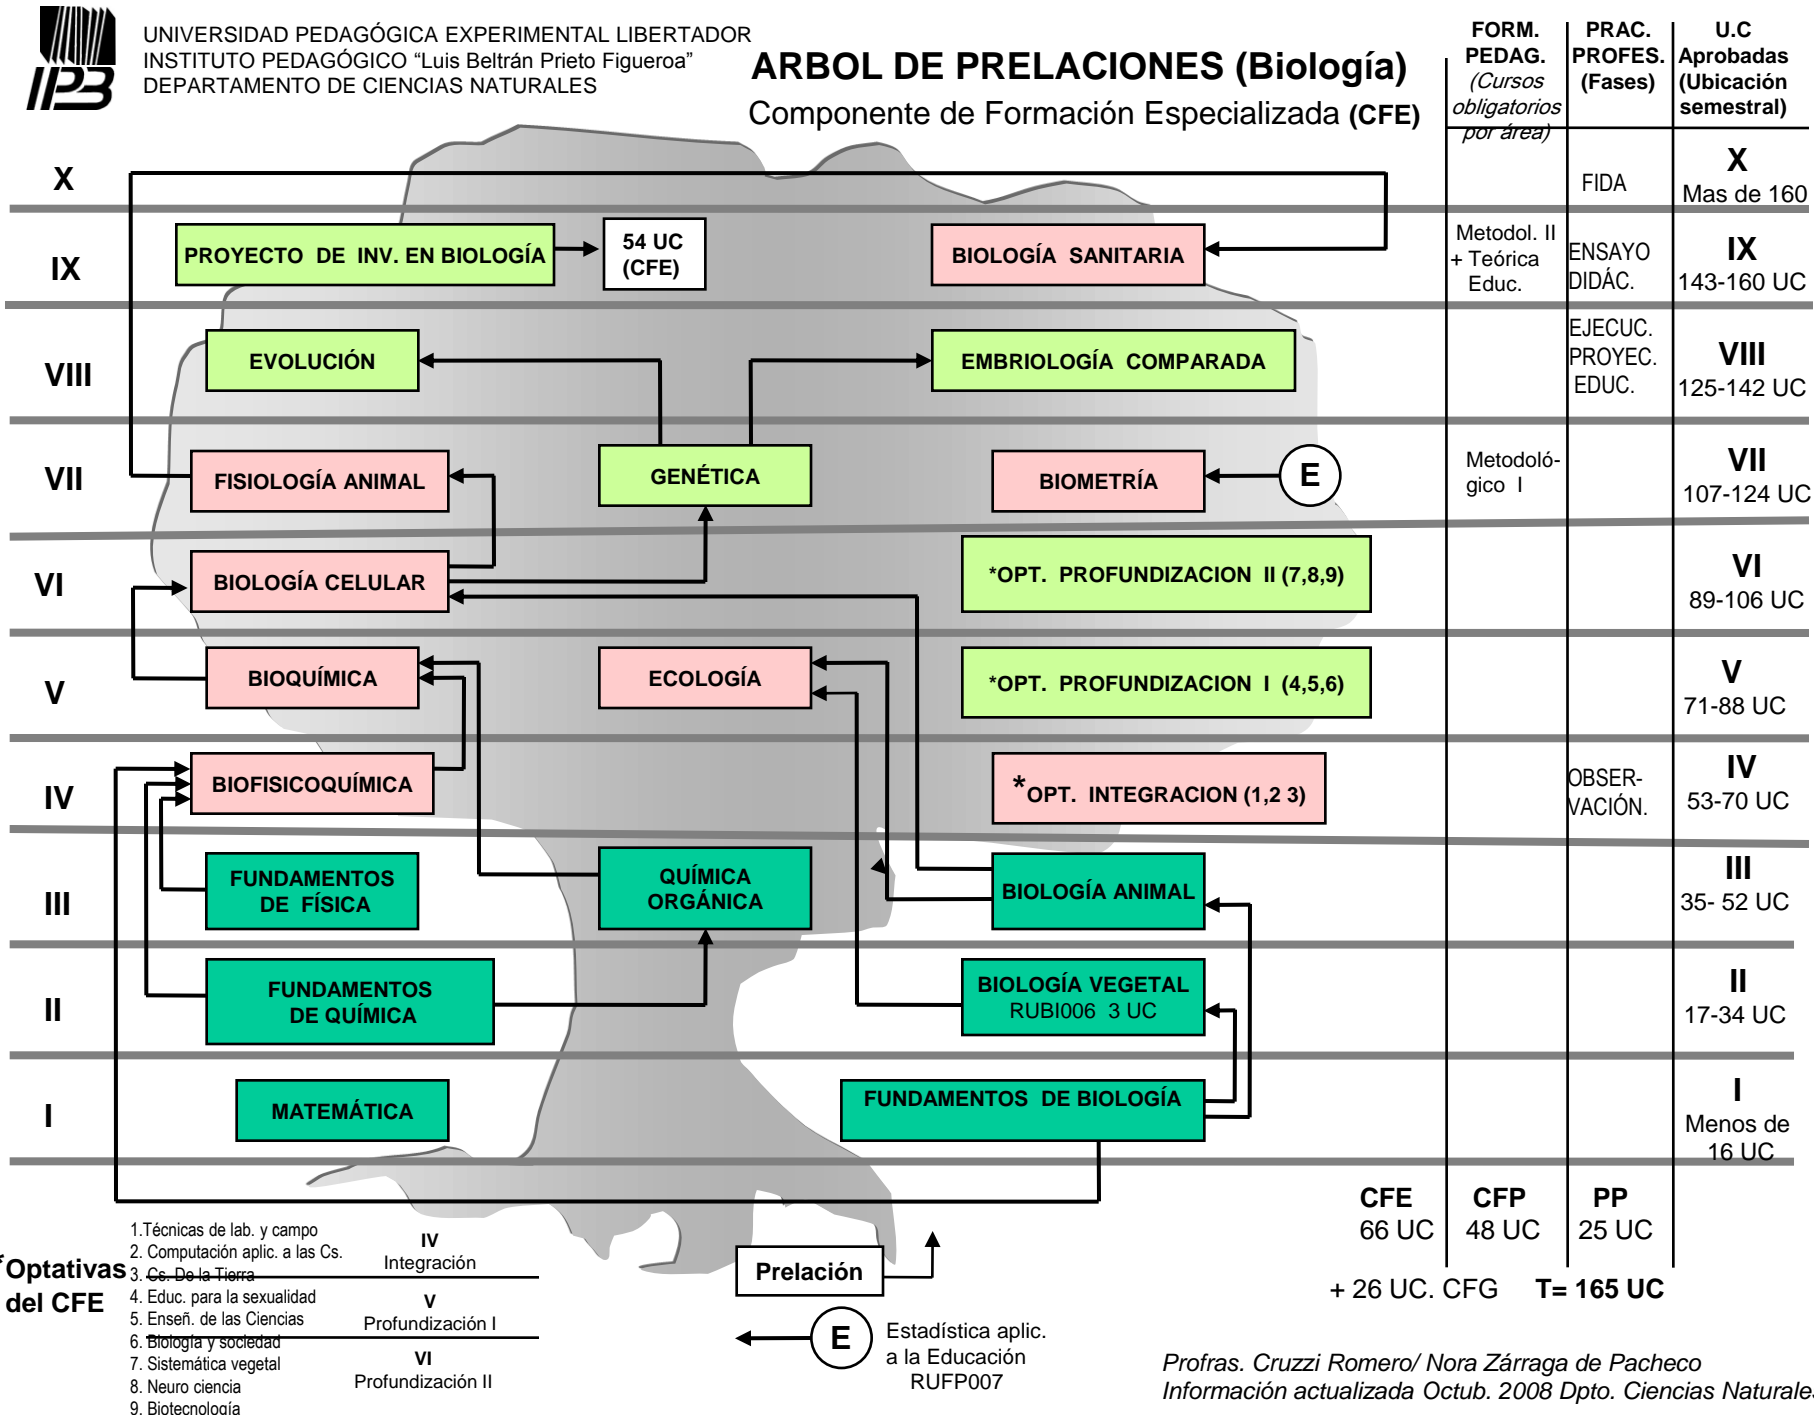

ARBOL DE PRELACIONES (Biología)

Componente de Formación Especializada (CFE)

*Optativas del CFE

1. Técnicas de lab. y campo
2. Computación aplic. a las Cs.
3. Cs. De la Tierra
4. Educ. para la sexualidad
5. Enseñ. de las Ciencias
6. Biología y sociedad
7. Sistemática vegetal
8. Neuro ciencia
9. Biotecnología

- IV** Integración
- V** Profundización I
- VI** Profundización II